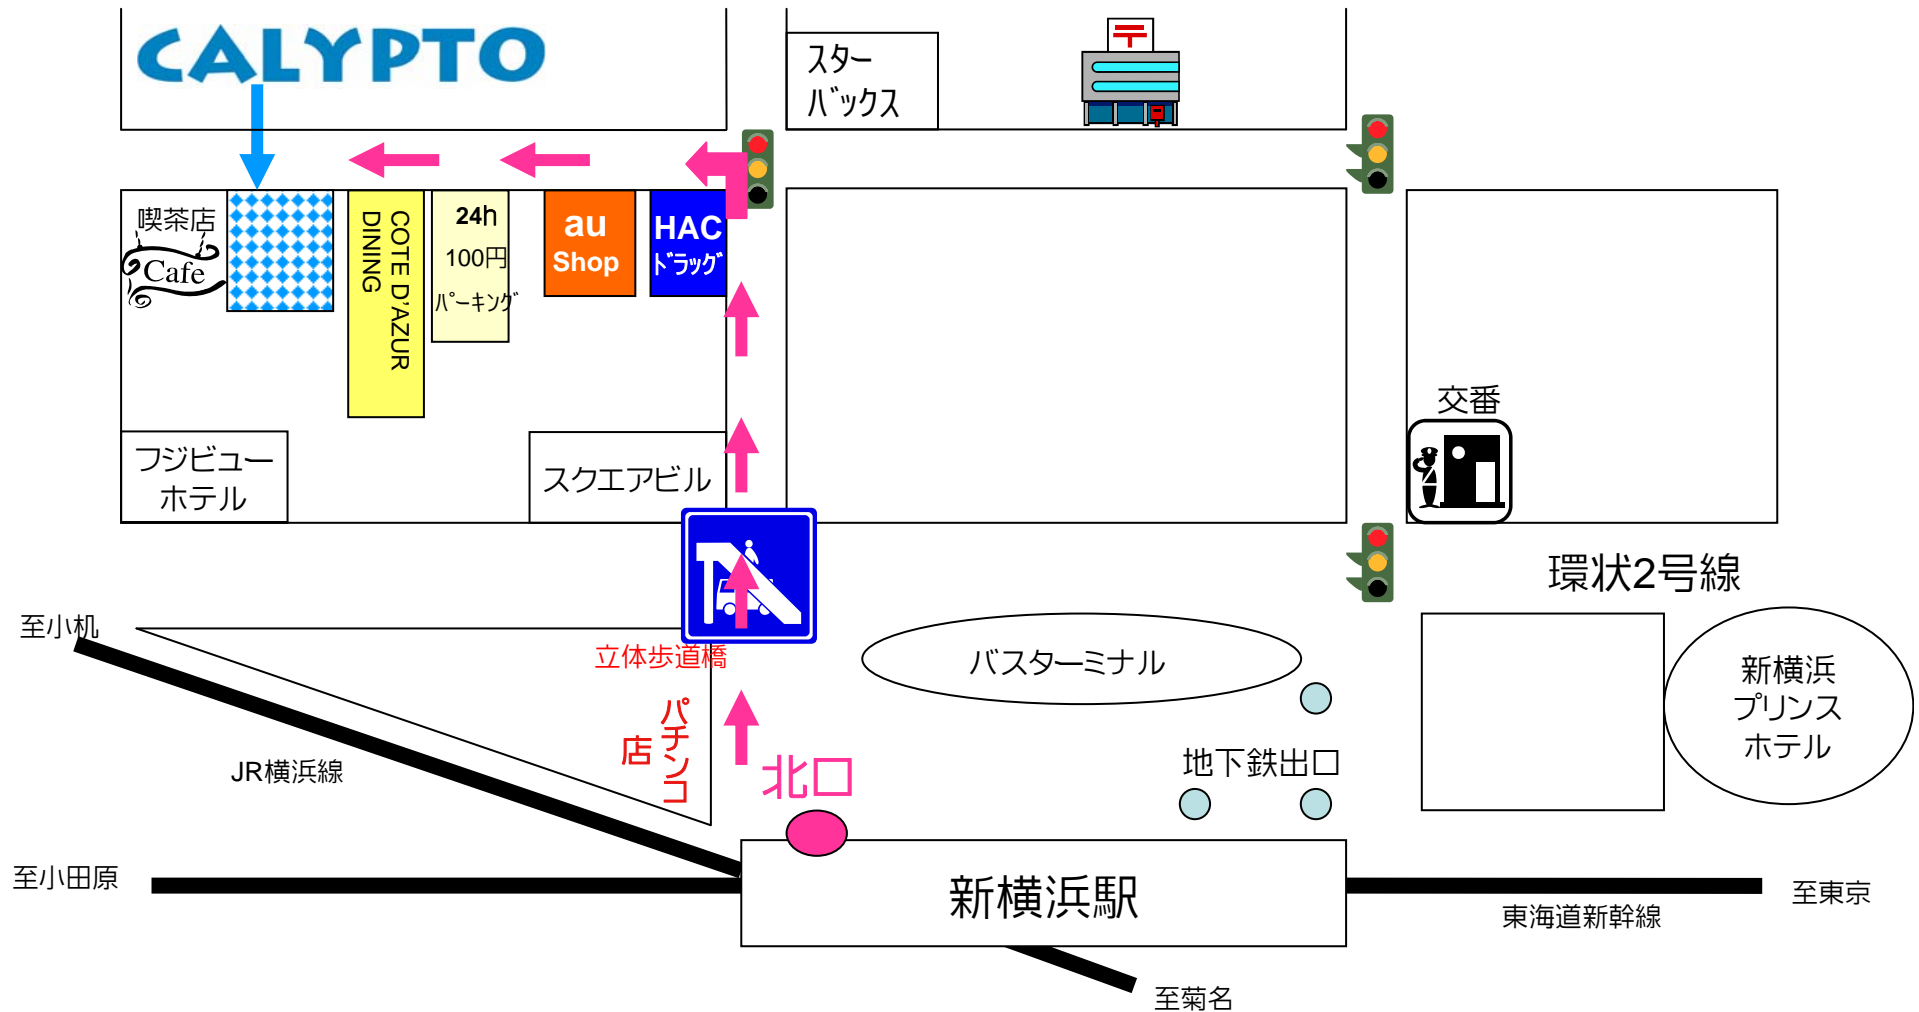

## JR新横浜駅 → Calypto社までのご案内

- 新横浜駅 北口を出てパチンコ店の前を通過し歩道橋を渡ります。
- 歩道橋を背に左側のCVS(ヤマザキデイリーストア)の前を通過しHACTドラッグを左折します。
- auショップ→24h100円パーキングを通過し黄色のビル、ダイニングwithカラオケ店(COTE D'AZUR DINIG)の隣のビルがCalypto社が入っているクレシェンドビルとなります。
- エレベーターで9Fまでお越し頂き、エレベーター降りて目の前がCalypto社です。扉を開け内線2073番をダイヤルして下さい。

※ ビルの外には、Calypto社の看板は出ていません。